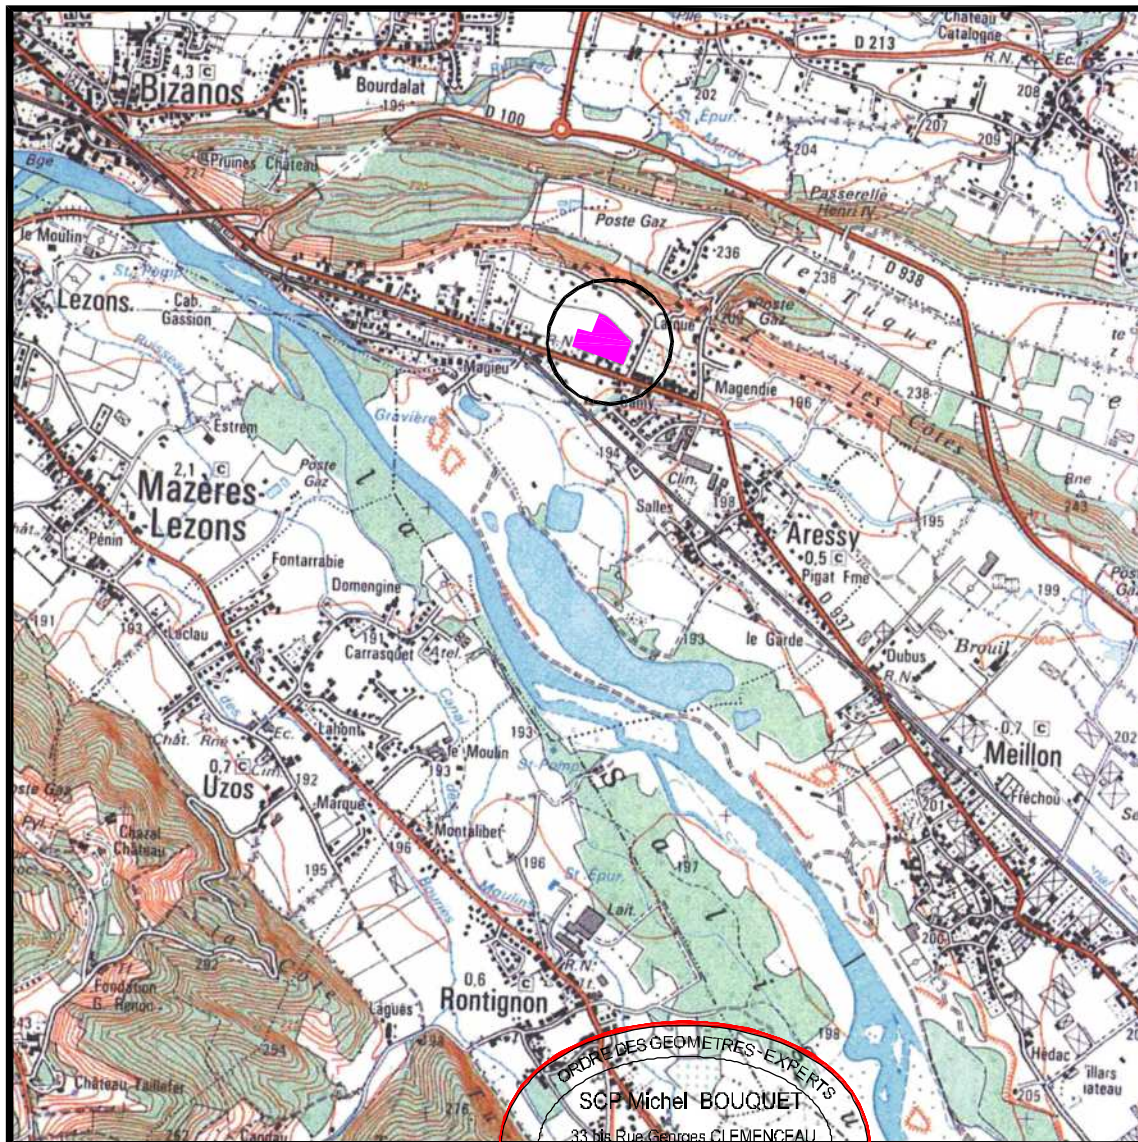

Lotissement

"Les Anthémis"

PLAN DE SITUATION

Echelle 1/25000

Orientation
indicative
NORD

ORDRE DES GEOMETRES-EXPERTS
SCP Michel BOUQUET
33 bis Rue Georges CLEMENCEAU
64320 BIZANOS
N° d'Inscription : 96.003

Dressé par la SCP BOUQUET
Géomètre-Expert
33 bis, Rue Georges CLEMENCEAU
64320 BIZANOS

REFERENCES : D5165

Le 02.08.2016